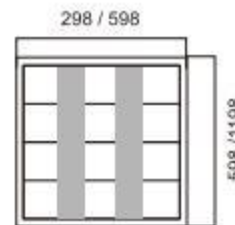

T5 Concealed Grille Luminaires

T5暗裝格柵燈盤

Series Type: GLP-F

Features 產品特點 >>

- The chassis is made of high-quality steel, and the surface is treated by spray molding process
- The mask is made of Matt aluminum material, with deep arc design, good reflection effect and even and soft light
- The frame is made of high-quality cold-rolled steel plate, which is resistant to corrosion and rust after degreasing, rust prevention and electrostatic powder spraying
- Simple shape, strong visual impact
- Good anti rust and corrosion performance, not easy to wear, no discoloration, not easy to adhere to dust
- 底盤採用優質鋼材，表面採用噴塑工藝處理
- 面罩採用亞光鋁材料，深弧形設計，反光效果好，讓光線均勻柔和
- 邊框採用優質冷軋鋼板，經除油除鏽防油及靜電粉末噴塗處理，耐腐耐鏽
- 造型簡潔，視覺衝擊效果強烈
- 防銹腐蝕效能好，不易磨損，不變色，不易粘附灰塵

(Unit: mm)

Specification 產品規格 >>

Model 型號	Size 尺寸 (mm)	Number Of Tube 燈管數量 (pcs)	Material 材料	IP Grade IP等級	Carton Size 外箱尺寸 (mm)	PCS / CTN 每箱數量 (pcs)
GLP-F0618	598*298*50	2pcs*0.6m(2ft)	Cold-rolled steel	IP 20	610*110*310	2
GLP-F0628	598*598*50	2pcs*1.2m(4ft)	Cold-rolled steel	IP 20	1220*110*310	2
GLP-F1236	1198*298*50	3pcs*0.6m(2ft)	Cold-rolled steel	IP 20	620*110*610	2
GLP-F1248	1198*598*50	3pcs*1.2m(4ft)	Cold-rolled steel	IP 20	1220*110*620	2

- The product is a separate bracket, which can be equipped with LED tubes as required
- Lamp light effect (lm/W), power (W), color rendering index (CRI), length, can be customized according to customer needs
- 產品為單獨支架，可按需求配備LED燈管
- 燈管光效 (lm/W)、功率 (W)、顯色指數 (CRI)、長度，可根據客戶需求定制

T5 Surface Mounted Grille Luminaires

T5明裝格柵燈盤

Series Type: GLP-MA-I

Features 產品特點 >>

- The chassis is made of high-quality steel, and the surface is treated by spray molding process
- The mask is made of Matt aluminum material, with deep arc design, good reflection effect and even and soft light
- The frame is made of high-quality cold-rolled steel plate, which is resistant to corrosion and rust after degreasing, rust prevention and electrostatic powder spraying
- Simple shape, strong visual impact
- Good anti rust and corrosion performance, not easy to wear, no discoloration, not easy to adhere to dust
- 底盤採用優質鋼材，表面採用噴塑工藝處理
- 面罩採用亞光鋁材料，深弧形設計，反光效果好，讓光線均勻柔和
- 邊框採用優質冷軋鋼板，經除油除鏽防油及靜電粉末噴塗處理，耐腐耐鏽
- 造型簡潔，視覺衝擊效果強烈
- 防銹腐蝕效能好，不易磨損，不變色，不易粘附灰塵