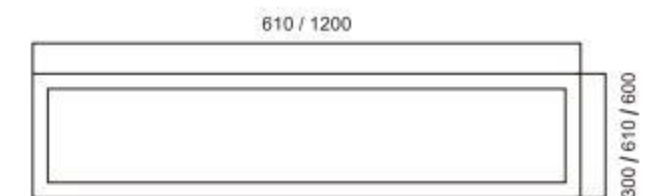

Features 產品特點 >>

- The chassis is made of high-quality steel, and the surface is treated by spray molding process
- The mask is made of Matt aluminum material, with deep arc design, good reflection effect and even and soft light
- The frame is made of high-quality cold-rolled steel plate, which is resistant to corrosion and rust after degreasing, rust prevention and electrostatic powder spraying
- Simple shape, strong visual impact
- Good anti rust and corrosion performance, not easy to wear, no discoloration, not easy to adhere to dust
- 底盤採用優質鋼材，表面採用噴塑工藝處理
- 面罩採用亞光鋁材料，深弧形設計，反光效果好，讓光線均勻柔和
- 邊框採用優質冷軋鋼板，經除油除鏽防油及靜電粉末噴塗處理，耐腐耐鏽
- 造型簡潔，視覺衝擊效果強烈
- 防銹腐蝕效能好，不易磨損，不變色，不易粘附灰塵