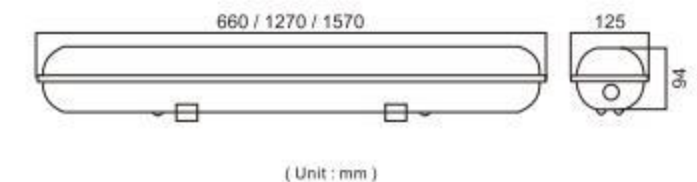

Features 產品特點 >>

- The lamp body design has the functions of dustproof, moisture-proof and waterproof
- Good toughness and strong impact resistance
- With high transmittance and even luminance
- With high thermal conductivity and good heat dissipation
- High elastic rubber ring seal between lamp body and mask, stainless steel clasp,
- 燈體設計具有防塵, 防潮, 防水功能
- 韌性好, 抗衝擊性強
- 透光率高, 亮度均勻
- 導熱係數高, 散熱好
- 燈體與面罩之間採用高彈性橡膠圈密封, 不銹鋼表扣