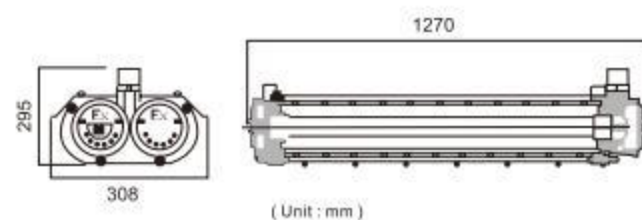

T8 Explosion-proof Double Battens

T8防爆雙支架

Series Type: IPB-EPL-G-D

Features 產品特點 >>

- Cast aluminum alloy shell with plastic sprayed surface;
- The lamp tube is connected with the end cover by an aluminum support beam. Easy to replace the lamp;
- Either steel pipe or cable wiring can be used, and the safety index is high; the structure is light, compact and beautiful;
- Suitable for explosive hazardous environments such as power plants, storage, steel, petrochemicals, ships, venues, etc.
- 鑄鋁合金外殼，表面噴塑；
- 燈管利用鋁支撐與端蓋連成一體。便於更換燈管；
- 鋼管或電纜佈線均可，安全指數高；結構輕巧、美觀大方；
- 適用於電廠、儲存、鋼鐵、石化、船舶、場館等爆炸性危險環境

Specification 產品規格 >>

Model 型號	Size 尺寸 (mm)	Number Of Tube 燈管數量 (pcs)	Material 材料	IP Grade IP等級	Weight 重量 (kg)	Carton Size 外箱尺寸 (mm)	PCS / CTN 每箱數量 (pcs)
IPB-EPL1236-G66-D	1270*295*308	2pcs*1.2m(4ft)	Steel/Die Casting + Tempered Glass	IP 66	3.8	130*31*32	1

- The product is a separate bracket, which can be equipped with LED tubes as required
- Lamp light effect (lm/W), power (W), color rendering index (CRI), length, can be customized according to customer needs
- 產品為單獨支架，可按需求配備LED燈管
- 燈管光效 (lm/W)、功率 (W)、顯色指數 (CRI)、長度，可根據客戶需求定制

Waterproof Battens

防水支架