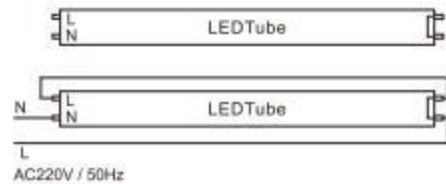

- V-2: 對樣品進行兩次 10秒的燃燒測試後,火焰在 30秒內熄滅,可以引燃 30cm下方的藥棉。
- V-1: 對樣品進行兩次 10秒的燃燒測試後,火焰在 30秒內熄滅,不能引燃 30cm下方的藥棉。
- V-0: 對樣品進行兩次 10秒的燃燒測試後,火焰在 10秒內熄滅,不能有燃燒物掉下。

Plastic flame retardant grades are gradually increased from HB, V-2, V-1 to V-0.

HB: The lowest flame retardant grade in the UL94 standard, Require for 3 to 13mm thick samples with a burning rate of less than 40 mm per minute; less than 3 mm thick samples with a burning rate of less than 70 mm per minute; or stop at 100 mm sign.

V-2: After two 10-second burn tests on the sample, the

flame stops at 30 seconds, would ignite cotton wool below 30cm.

V-1: After two 10-second fire tests on the sample, the flame was at 30 seconds Inside goes out, Would not ignite cotton wool below 30cm.

V-0: After two 10-second burn tests on the sample, the flame stops at 10 seconds, No burning substances should fall off.

Wiring Diagram 接線方案

• 新支架內之接線圖