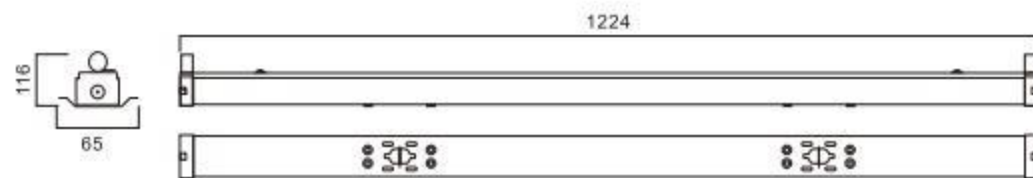

T8 Single Slat With Cover

T8帶罩單支架

Series Type: DBA-S-CY

Features 產品特點 >>

- The shell adopts arc surface streamline design, beautiful appearance, novel and unique;
- Using high-quality cold-rolled steel plate, electrostatic spraying treatment, durable;
- The lamp holder adopts a cut-in and rotating design, with tight contact, safe and reliable;
- Applicable places: homes, schools, offices, conference rooms, factories, etc.
- 外殼採用弧面流線設計，造型美觀，新穎獨特；
- 採用優質冷軋鋼板，靜電噴塗處理，經久耐用；
- 燈座採用切入旋轉式設計，緊緩型接觸，安全可靠；
- 適用場所：家庭、學校、辦公室、會議室、工廠等。

(Unit : mm)

Specification 產品規格 >>

Model 型號	Size 尺寸 (mm)	Number Of Tube 燈管數量 (pcs)	Material 材料	IP Grade IP等級	Weight 重量 (kg)	Carton Size 外箱尺寸 (mm)	PCS / CTN 每箱數量 (pcs)
DBA-S1218-CY	1224*116*65	1pcs*1.2m(2ft)	Cold-rolled steel	IP 20	1.4	1230*20*20	6

- The product is a separate bracket, which can be equipped with LED tubes as required
- Lamp light effect (lm/W), power (W), color rendering index (CRI), length, can be customized according to customer needs
- 產品為單獨支架，可按需求配備LED燈管
- 燈管光效 (lm/W)、功率 (W)、顯色指數 (CRI)、長度，可根據客戶需求定制

T8 Double Slats With Cover

T8帶罩雙支架

Series Type: DBA-D-Y

Features 產品特點 >>

- The shell adopts arc surface streamline design, beautiful appearance, novel and unique;
- Using high-quality cold-rolled steel plate, electrostatic spraying treatment, durable;
- The lamp holder adopts a cut-in and rotating design, with tight contact, safe and reliable;
- Applicable places: homes, schools, offices, conference rooms, factories, etc.
- 外殼採用弧面流線設計，造型美觀，新穎獨特；
- 採用優質冷軋鋼板，靜電噴塗處理，經久耐用；
- 燈座採用切入旋轉式設計，緊緩型接觸，安全可靠；
- 適用場所：家庭、學校、辦公室、會議室、工廠等。