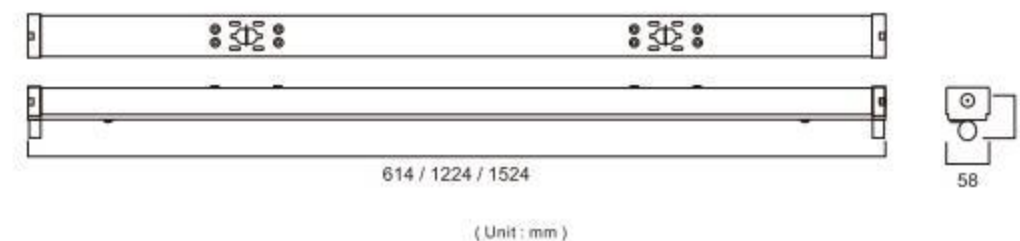

## Specification 產品規格 >>

Model 型號	Size 尺寸 (mm)	Number Of Tube 燈管數量 (pcs)	Material 材料	IP Grade IP等級	Weight 重量 (kg)	Carton Size 外箱尺寸 (mm)	PCS / CTN 每箱數量 (pcs)
DBA-S06-EN	614*58*48	1pcs*0.6m(2ft)	Cold-rolled steel	IP 20	0.65	620*20*20	8
DBA-S12-EN	1224*58*48	1pcs*1.2m(4ft)	Cold-rolled steel	IP 20	1.29	1230*20*20	8
DBA-S15-EN	1524*58*48	1pcs*1.5m(5ft)	Cold-rolled steel	IP 20	1.52	1530*20*20	8