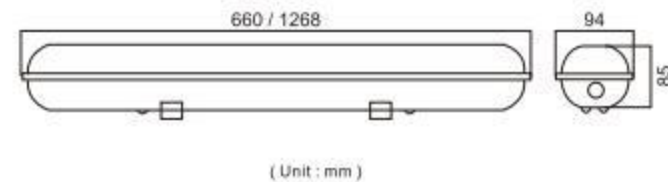

T8 Single Waterproof Battens

T8單支防水支架

Series Type: IPB-P-N65-S

Features 產品特點 >>

- Waterproof rating: IP65; certification standard: CE ROHS
- With waterproof, dust-proof, insect-proof and moisture-proof functions
- Suitable for T8 and T5 fluorescent tubes, LED tubes
- Made with the best PC materials, not easy to break, durable
- Various materials: PC, PS, ABS optional
- 防水等級: IP65; 認證標準: CE ROHS
- 具有防水、防塵、防蟲、防潮功能
- 適合T8和T5螢光燈管, LED燈管
- 採用優質PC材料製作, 不易破裂, 耐用
- 多種材料: PC、PS、ABS可選