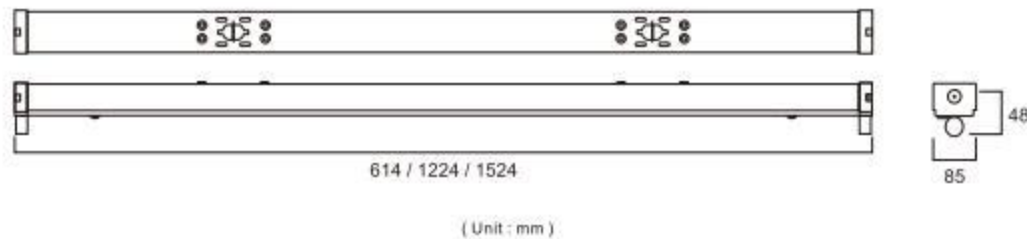

T8 British Double Battens

T8英式雙支架

Series Type: DBA-D-EN

Features 產品特點 >>

- The shell adopts arc surface streamline design, beautiful appearance, novel and unique;
- Using high-quality cold-rolled steel plate, electrostatic spraying treatment, durable;
- The lamp holder adopts a cut-in and rotating design, with tight contact, safe and reliable;
- Applicable places: homes, schools, offices, conference rooms, factories, etc.
- 外殼採用弧面流線設計，造型美觀，新穎獨特；
- 採用優質冷軋鋼板，靜電噴塗處理，經久耐用；
- 燈座採用切入旋轉式設計，緊緩型接觸，安全可靠；
- 適用場所：家庭、學校、辦公室、會議室、工廠等。