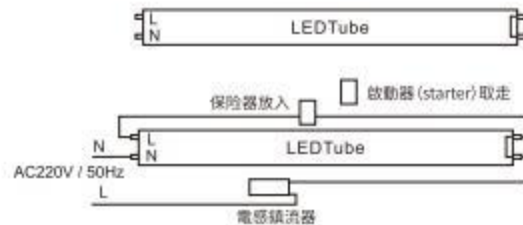

## Wiring Diagram 接線方案

• 新支架內之接線圖

• 舊支架內之接線圖  
• 把T8螢光直管及啟動器 (starter) 取走,更換單獨端 T8LED直管電感鎮流器,之後放入保險器,不需要任何線路上改動。