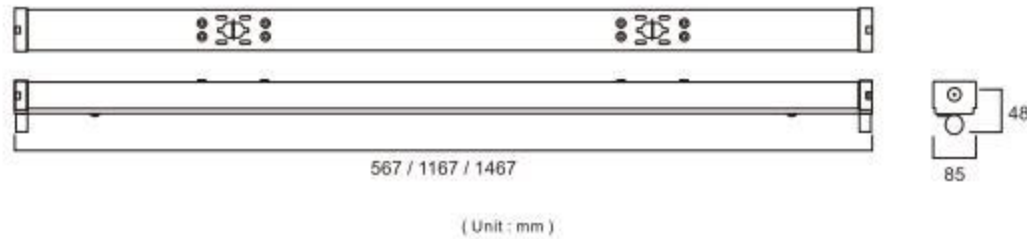

T5 British Double Battens

T5英式雙支架

Series Type: DBA-D-EN-T5

Features 產品特點 >>

- The shell adopts arc surface streamline design, beautiful appearance, novel and unique;
- Using high-quality cold-rolled steel plate, electrostatic spraying treatment, durable;
- The lamp holder adopts a cut-in and rotating design, with tight contact, safe and reliable;
- Applicable places: homes, schools, offices, conference rooms, factories, etc.

- 外殼採用弧面流線設計，造型美觀，新穎獨特；
- 採用優質冷軋鋼板，靜電噴塗處理，經久耐用；
- 燈座採用切入旋轉式設計，緊緩型接觸，安全可靠；
- 適用場所：家庭、學校、辦公室、會議室、工廠等。