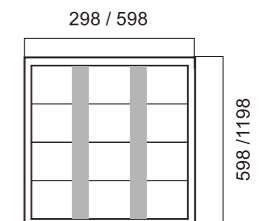

- 底盤採用優質鋼材，表面採用噴塑工藝處理
- 面罩採用亞光鋁材料，深弧形設計，反光效果好，讓光線均勻柔和
- 邊框採用優質冷軋鋼板，經除油除鏽防油及靜電粉末噴塗處理，防腐耐鏽
- 造型簡潔，視覺衝擊效果強烈
- 防銹腐蝕效能好，不易磨損，不變色，不易粘附灰塵

(Unit : mm)

Specification 產品規格 >>

Model 型號	Size 尺寸 (mm)	Number Of Tube 燈管數量 (pcs)	Material 材料	IP Grade IP等級	Carton Size 外箱尺寸 (mm)	PCS / CTN 每箱數量 (pcs)
GLP-F0618	598*298*50	2pcs*0.6m(2ft)	Cold-rolled steel	IP 20	610*110*310	2
GLP-F0628	598*598*50	2pcs*1.2m(4ft)	Cold-rolled steel	IP 20	1220*110*310	2
GLP-F1236	1198*298*50	3pcs*0.6m(2ft)	Cold-rolled steel	IP 20	620*110*610	2
GLP-F1248	1198*598*50	3pcs*1.2m(4ft)	Cold-rolled steel	IP 20	1220*110*620	2