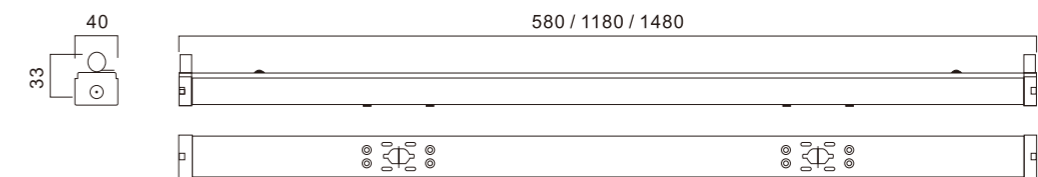

(Unit: mm)

Specification 產品規格 >>

Model 型號	Size 尺寸 (mm)	Number Of Tube 燈管數量 (pcs)	Material 材料	IP Grade IP等級	Weight 重量 (kg)	Carton Size 外箱尺寸 (mm)	PCS / CTN 每箱數量 (pcs)
DBA-S0609-Y	614*58*48	1pcs*0.6m(2ft)	Aluminum	IP 20	0.55	64*20*20	8
DBA-S1218-Y	1224*58*48	1pcs*1.2m(4ft)	Aluminum	IP 20	1.15	124*20*20	8

- 產品為單獨支架, 可按需求配備LED燈管
- 燈管光效 (lm/W)、功率 (W)、顯色指數 (CRI)、長度, 可根據客戶需求定制

T5 Single Battens

T5單支架

Series Type: DBA-S5-Y

Features 產品特點 >>

- The shell adopts arc surface streamline design, beautiful appearance, novel and unique;
- Using high-quality cold-rolled steel plate, electrostatic spraying treatment, durable;
- The lamp holder adopts a cut-in and rotating design, with tight contact, safe and reliable;
- Applicable places: homes, schools, offices, conference rooms, factories, etc.
- 外殼採用弧面流線設計, 造型美觀, 新穎獨特;
- 採用優質冷軋鋼板, 靜電噴塗處理, 經久耐用;
- 燈座採用切入旋轉式設計, 緊緩型接觸, 安全可靠;
- 適用場所: 家庭、學校、辦公室、會議室、工廠等。

(Unit: mm)

Specification 產品規格 >>

Model 型號	Size 尺寸 (mm)	Number Of Tube 燈管數量 (pcs)	Material 材料	IP Grade IP等級	Weight 重量 (kg)	Carton Size 外箱尺寸 (mm)	PCS / CTN 每箱數量 (pcs)
DBA-S50609-Y	580*40*33	1pcs*0.6m(2ft)	Aluminum	IP 20	0.5	60*45*38	8
DBA-S51218-Y	1180*40*33	1pcs*1.2m(4ft)	Aluminum	IP 20	1	120*45*38	8
DBA-S51520-Y	1480*40*33	1pcs*1.5m(5ft)	Aluminum	IP 20	1.5	150*45*38	8